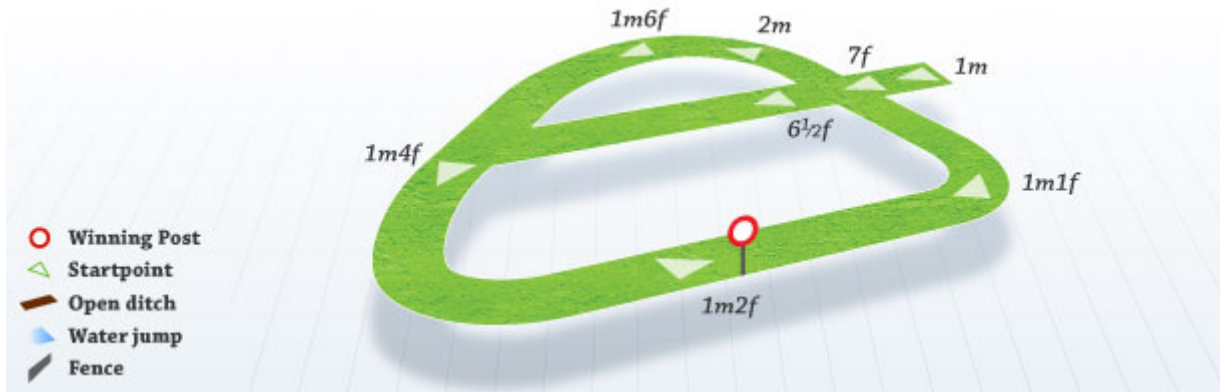

LISTOWEL – DATA UPDATED 2023

LISTOWEL – 6.5 & 7 FURLONGS

HIGHEST STALL NUMBER USED IN RACE

	2	3	4	5	6	7	8	9	10	11	12	13	14	15	16	17	18	T	%	
1					1	1	1		3	2	1			1			1	11	11.0	1
2		1				2	1	3	1	1	1	1	1	1				13	13.0	2
3						3		1	1			2			1			8	8.0	3
S 4					1	2	1		1		1		2	1				9	9.1	4
T 5				2		2				1	1	1	1	2			1	11	11.1	5
A 6							1	1			2					2		6	6.2	6
L 7						1		1				2					1	5	5.3	7
L 8							1	2						2	1	1		7	8.3	8
9									2				1	1	1		2	7	8.9	9
N 10									1	1	1			2	1			6	8.5	10
U 11																1		1	1.6	11
M 12											1	2	1					4	7.0	12
B 13													1			2		3	6.1	13
E 14													3				1	4	9.8	14
R 15														1		1	1	3	9.7	15
16																1	1	2	10.0	16
17																		0	0.0	17
18																		0	0.0	18
	0	1	0	2	2	11	5	8	9	5	8	8	10	11	4	10	6	100	Tot	
	0.0	0.5	0.0	0.4	0.3	1.6	0.6	0.9	0.9	0.5	0.7	0.6	0.7	0.7	0.3	0.6	0.3		Ave	

LISTOWEL – 1 MILE

HIGHEST STALL NUMBER USED IN RACE

	2	3	4	5	6	7	8	9	10	11	12	13	14	15	16	17	18	19	T	%	
1				0.5	1	1			1					1	1	1			6.5	6.6	1
2				1	1	1		2	1				2	1					9	9.1	2
3				1.5										1	2			1	5.5	5.6	3
S 4				1			1	2	3						1	1	1		10	10.1	4
T 5				1	1	4		2				2		1					11	11.1	5
A 6				1	2		3							1	2	1	1		11	11.2	6
L 7						1	1	3	1	2		2		1	1			1	13	14.1	7
L 8							1	2			1	2	1						7	8.1	8
9										1	1				2				4	5.1	9
N 10									1	1	1	1					1		5	7.6	10
U 11										1			1	1	1	1			5	8.6	11
M 12												1					1		2	3.8	12
B 13												2			1				3	6.1	13
E 14															1				1	2.6	14
R 15															1				1	2.9	15
16															1				1	3.4	16
17																	1		1	6.7	17
18																	2	1	3	27.3	18
19																			0	0.0	19
	0	0	0	1	6	6	8	12	8	6	3	10	4	6	14	4	8	3	99	Tot	
	0.0	0.0	0.0	0.2	1.0	0.9	1.0	1.3	0.8	0.5	0.3	0.8	0.3	0.4	0.9	0.2	0.4	0.2		Ave	