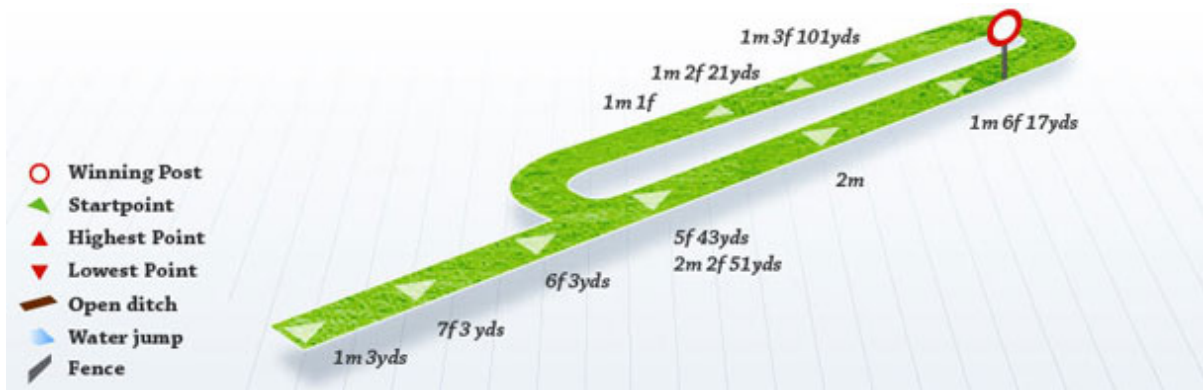

# YARMOUTH – DATA UPDATED 2022

### HIGHEST STALL NUMBER USED IN RACE

	2	3	4	5	6	7	8	9	10	11	12	13	14	15	16	T	%	
1			2	1	5	1	4	3	1							17	13.9	1
2			1	1	3	8	3			1						17	13.9	2
S			2	2	2	4	2	1		1						14	11.5	3
T			1	2	6	4	1	2	2	1						19	15.6	4
A				3	2	1	2		2	1						11	9.5	5
L					2	1	4	2								9	8.4	6
L						2	7	6						1		16	18.4	7
8							5	1	1	1						8	12.1	8
N								2	2		1	1				6	15.8	9
U									1							1	4.8	10
M											2				1	3	25.0	11
B																0	0.0	12
E																0	0.0	13
R														1		1	33.3	14
15																0	0.0	15
16																0	0.0	16
	0	0	6	9	20	21	28	17	9	5	3	1	0	2	1	122		Tot
	0.0	0.0	1.5	1.8	3.3	3.0	3.5	1.9	0.9	0.5	0.3	0.1	0.0	0.1	0.1			Ave